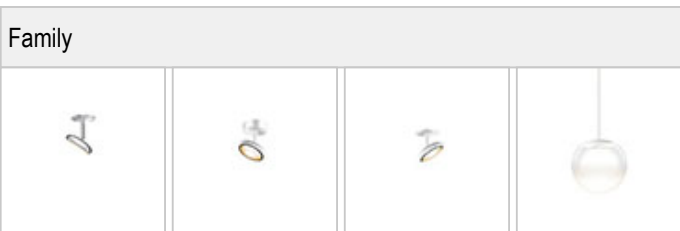

# BLOP / SPOT 60° LV MAX - PLUG SPOTLIGHTS

**BRUCK.**

BLOP / SPOT 60° LV MAX

240546ch		chrome
240546mcgy		mattchrome (mcgy)
240546sw		black
240546ws		white

BLOP / SPOT 60° LV MAX

stecker_21.jpg	0 V	350 mA		IP20		LED
	12 W	min. 1200 lm	2700K	CRI 90	60°	
						

**Product data**

Art.-No.: 240546ch  
 Safety class: III

**Lamp type**

Lamp type: LED  
 Power: max. 12 W  
 Luminous flux (lm): min. 1200  
 Lichttemperatur: 2700K  
 Color rendering: CRI 90

**Designer:** Dirk Wortmeyer