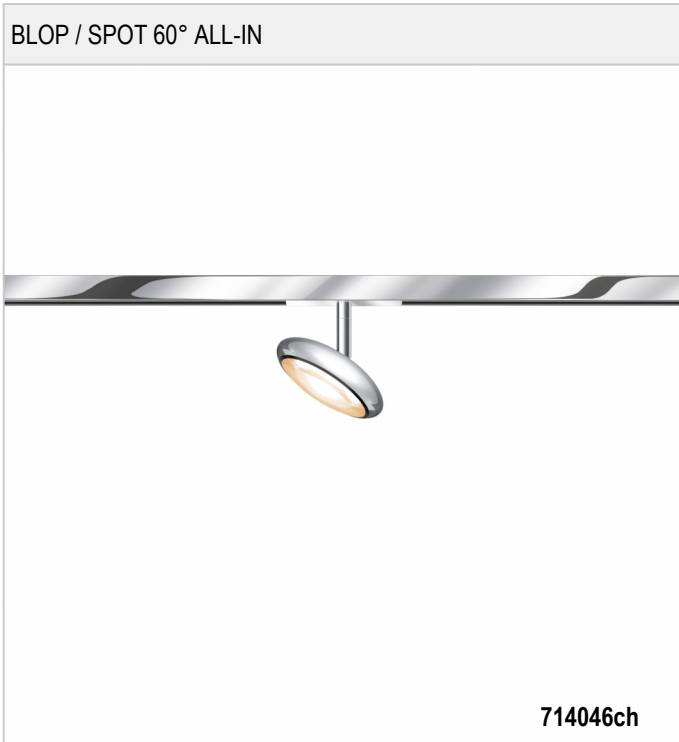

# BLOP / SPOT 60° ALL-IN - AC OE PENDANT LUMINAIRES

BRUCK.

BLOP / SPOT 60° ALL-IN

230 V		IP20	 R.C		LED
	12 W	min. 950 lm	2700K	CRI 90	60°

**Product data**

Art.-No.: 714046ch  
 Safety class: II

**Lamp type**

Lamp type: LED  
 Power: max. 12 W  
 Luminous flux (lm): min. 950  
 Lichttemperatur: 2700K  
 Color rendering: CRI 90

**Designer:** Dirk Wortmeyer

BLOP / SPOT 60° ALL-IN

714046ws		white
714046mcgy		mattchrome (mcgy)
714046ch		chrome
714046sw		black
714046hw		champagne, white
714046hb		champagne, black