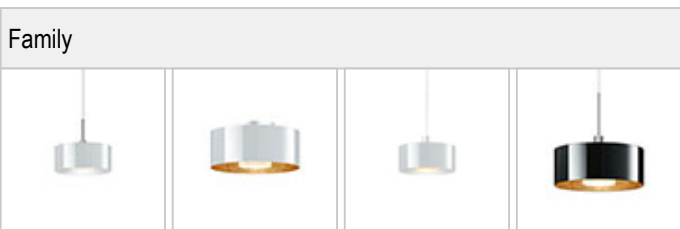

CANTARA GLAS / 190 DLR - DUOLARE PENDANT LUMINAIRES

BRUCK.

CANTARA GLAS / 190 DLR

864325ws	W	White
864325mcgy	W	White
864325ch	W	White

CANTARA GLAS / 190 DLR

230 V		IP20		R.C		LED
	10 W	min. 800 lm	2700K	CRI 90		

Product data

Art.-No.: 864325mcgy
 Safety class: II

Lamp type

Lamp type: LED
 Power: max. 10 W
 Luminous flux (lm): min. 800
 Lichttemperatur: 2700K
 Color rendering: CRI 90

Designer: BRUCK