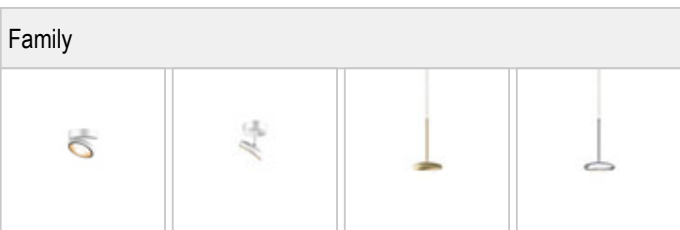

# BLOP / SPOT 60° AC C-R - LIGHTPOINTS

**BRUCK.**

BLOP / SPOT 60° AC C-R

104136ws		white
104136mcgy		mattchrome (mcgy)
104136sw		black
 104136hw		champagne, white
104136cw		chrome, white

BLOP / SPOT 60° AC C-R

	IP20				
	12 W	min. 950 lm	2700K	CRI 90	60°
					

**Product data**

Art.-No.: 104136cw  
 Safety class: I

**Lamp type**

Lamp type: LED  
 Power: max. 12 W  
 Luminous flux (lm): min. 950  
 Lichttemperatur: 2700K  
 Color rendering: CRI 90