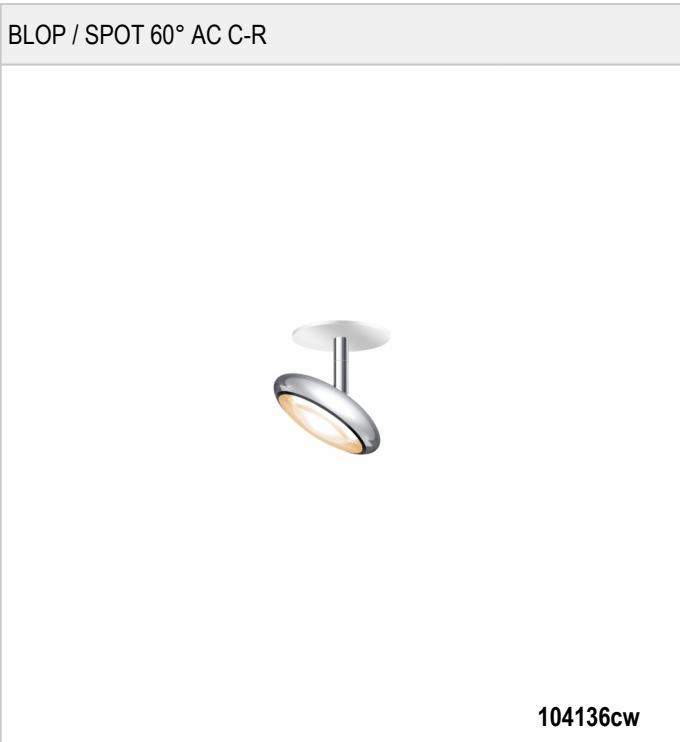

# BLOP / SPOT 60° AC C-R - LIGHTPOINTS

**BRUCK.**

BLOP / SPOT 60° AC C-R

104136ws		white
104136mcgy		mattchrome (mcgy)
104136sw		black
 104136hw		champagne, white
104136cw		chrome, white

BLOP / SPOT 60° AC C-R

	IP20				
	12 W	min. 950 lm	2700K	CRI 90	60°
					

**Product data**

Art.-No.: 104136cw  
 Safety class: I

**Lamp type**

Lamp type: LED  
 Power: max. 12 W  
 Luminous flux (lm): min. 950  
 Lichttemperatur: 2700K  
 Color rendering: CRI 90