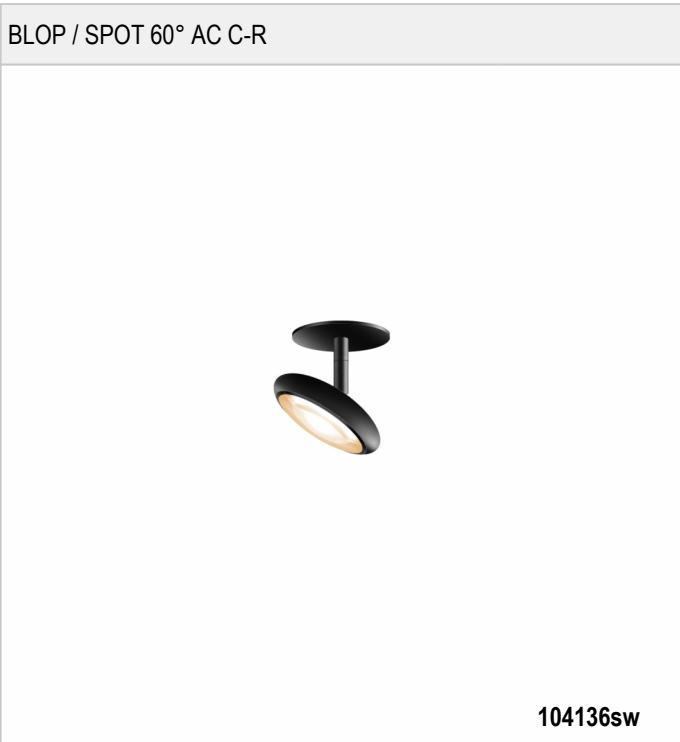

# BLOP / SPOT 60° AC C-R - LIGHTPOINTS

**BRUCK.**

BLOP / SPOT 60° AC C-R

104136ws		white
104136mcgy		mattchrome (mcgy)
104136sw		black
 104136hw		champagne, white
104136cw		chrome, white

BLOP / SPOT 60° AC C-R

	IP20				
	12 W	min. 950 lm	2700K	CRI 90	60°
					

**Product data**

Art.-No.: 104136sw  
 Safety class: I

**Lamp type**

Lamp type: LED  
 Power: max. 12 W  
 Luminous flux (lm): min. 950  
 Lichttemperatur: 2700K  
 Color rendering: CRI 90