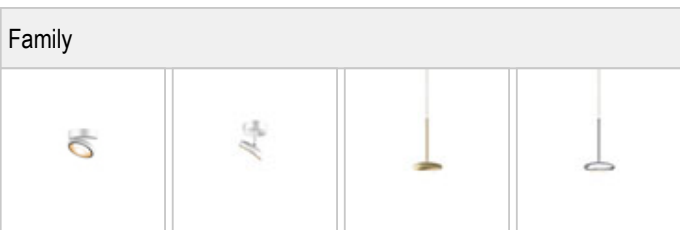

# BLOP / SPOT 60° AC C-R - LIGHTPOINTS

**BRUCK.**

BLOP / SPOT 60° AC C-R

104136ws		white
104136mcgy		mattchrome (mcgy)
104136sw		black
 104136hw		champagne, white
104136cw		chrome, white

BLOP / SPOT 60° AC C-R

	IP20				
	12 W	min. 950 lm	2700K	CRI 90	60°
					

**Product data**

Art.-No.: 104136sw  
 Safety class: I

**Lamp type**

Lamp type: LED  
 Power: max. 12 W  
 Luminous flux (lm): min. 950  
 Lichttemperatur: 2700K  
 Color rendering: CRI 90