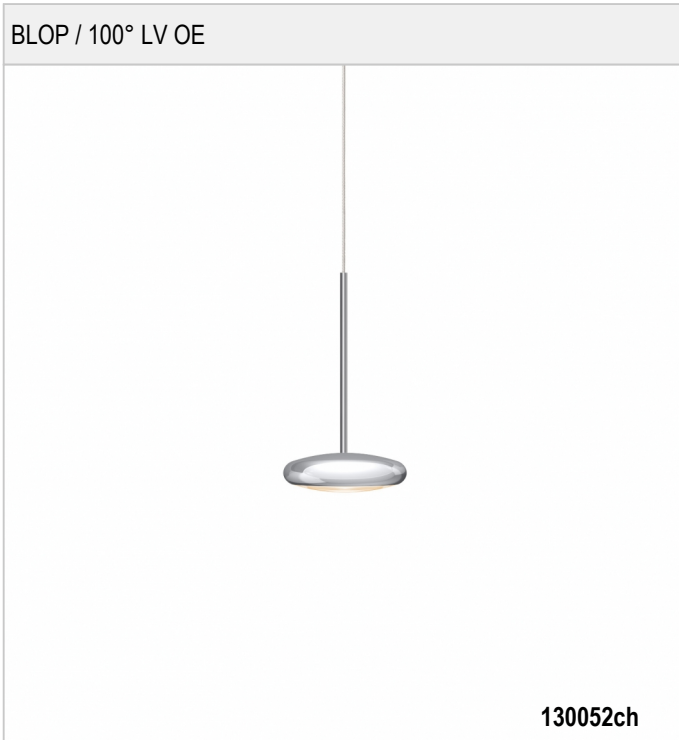

# BLOP / 100° LV OE - PENDANT LUMINAIRES

**BRUCK.**

BLOP / 100° LV OE

130052ch		chrome
130052mcgy		mattchrome (mcgy)
130052sw		black
130052ws		white
130052ha		champagne

BLOP / 100° LV OE

stecker_19.jpg	350 mA		IP20		LED
	12 W	min. 1200 lm	2700K	CRI 90	100°
					

**Product data**

Art.-No.: 130052ch  
 Safety class: III

**Lamp type**

Lamp type: LED  
 Power: max. 12 W  
 Luminous flux (lm): min. 1200  
 Lichttemperatur: 2700K  
 Color rendering: CRI 90

**Designer:** Dirk Wortmeyer